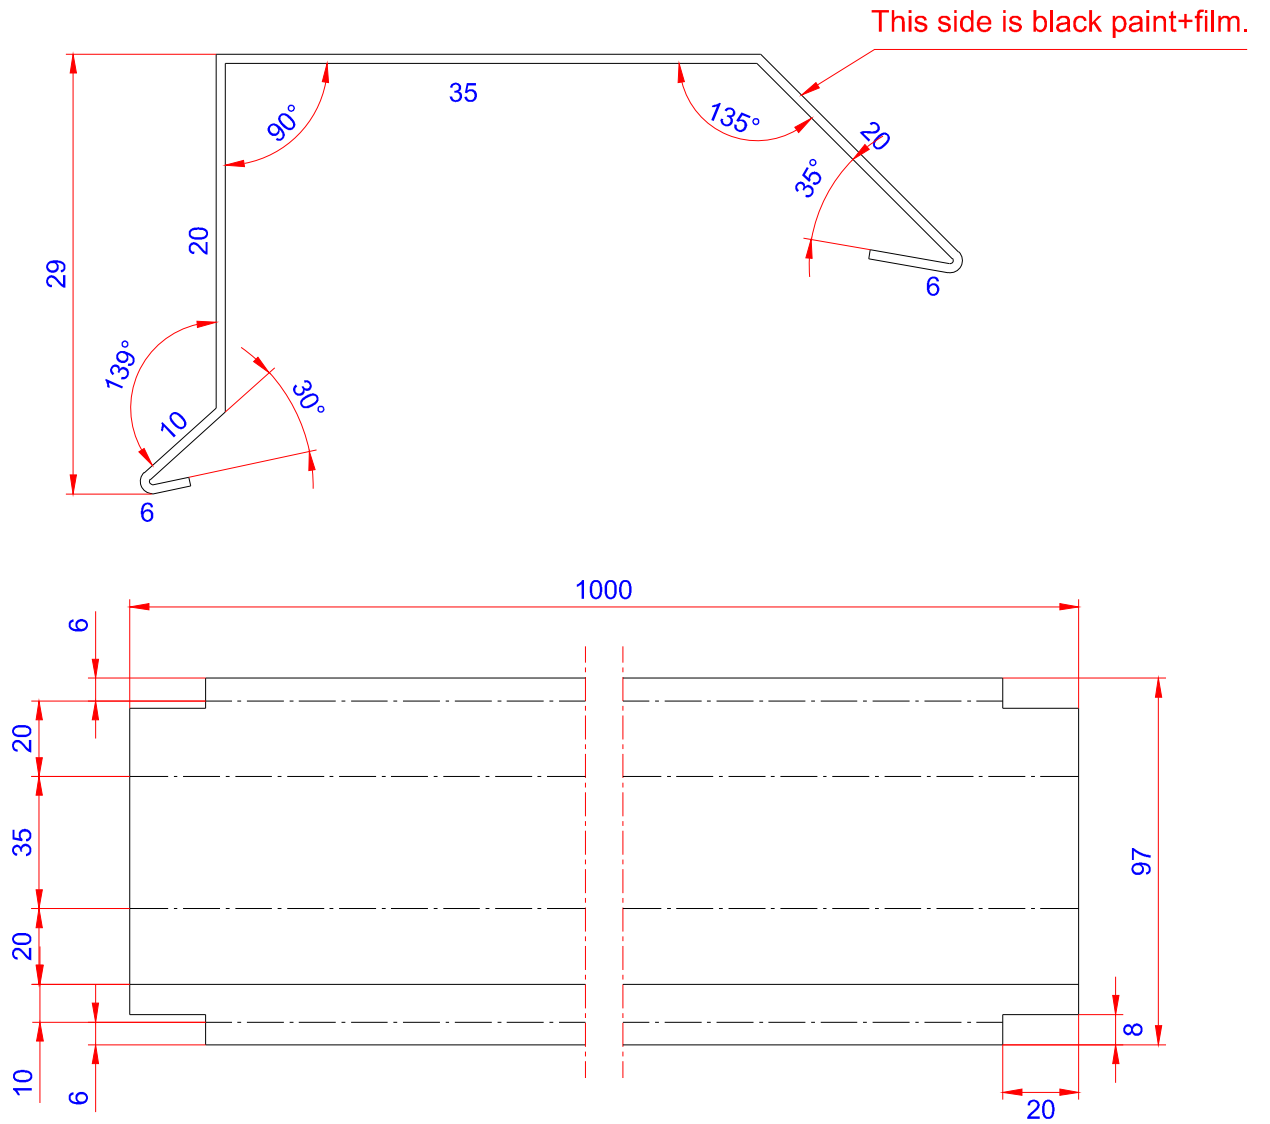

Product:

kapsel 35 mm med skrå kant-SORT

Data:	
Scale:	2:1
Material	EN AW-1060-H14
Material thickness	0.6 mm.
Material length	1000 mm.
Pcs/pallet	
Pcs/box	

NOTE:
Black paint+film

Date	07.05.2021
NO	TPB05002-GTB