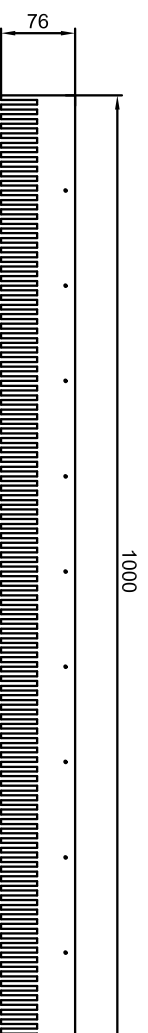

# GT-BUILD

Product:

Muse beskyt 36mm alu

Data:

Scale: 1:1

Material EN AW-ALU1060

Material thickness 1.0 mm

Material length 1000 mm

Pcs /box 100

Pcs / pallet 2000

Date 01.01.2015

NO. TP13003-GTB