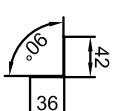

GT-BUILD

Product:

Muse beskyt 36mm alu

Data:

Scale: 1:1

Material EN AW-ALU1060

Material thickness 1.0 mm

Material length 1000 mm

Pcs /box 100

Pcs / pallet 2000

Date 01.01.2015

NO. TP13003-GTB