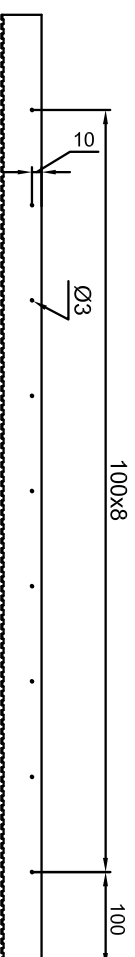

GT-BUILD

Product:

Muse beskyt 36mm alu

Data:

Scale: 1:1

Material EN AW-ALU1060

Material thickness 1.0 mm

Material length 1000 mm

Pcs /box 100

Pcs / pallet 2000

Date 01.01.2015

NO. TP13003-GTB