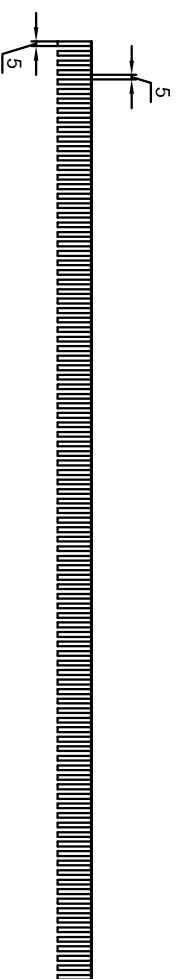

GT-BUILD

Product:

Muse beskyt 36mm alu

Data:

Scale: 1:1

Material EN AW-ALU1060

Material thickness 1.0 mm

Material length 1000 mm

Pcs /box 100

Pcs / pallet 2000

Date 01.01.2015

NO. TP13003-GTB