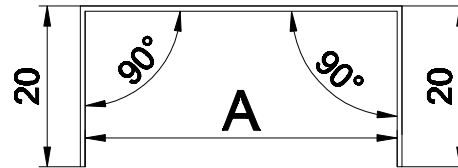

Product:

Limtræsprofil 65/90/100/115/120/140

Data:

Scale: 1:1

Material EN AW-1050

Material thickness 0.6 mm.

Material length 1000 mm.

Pcs/pallet

Pcs/box

NOTE: