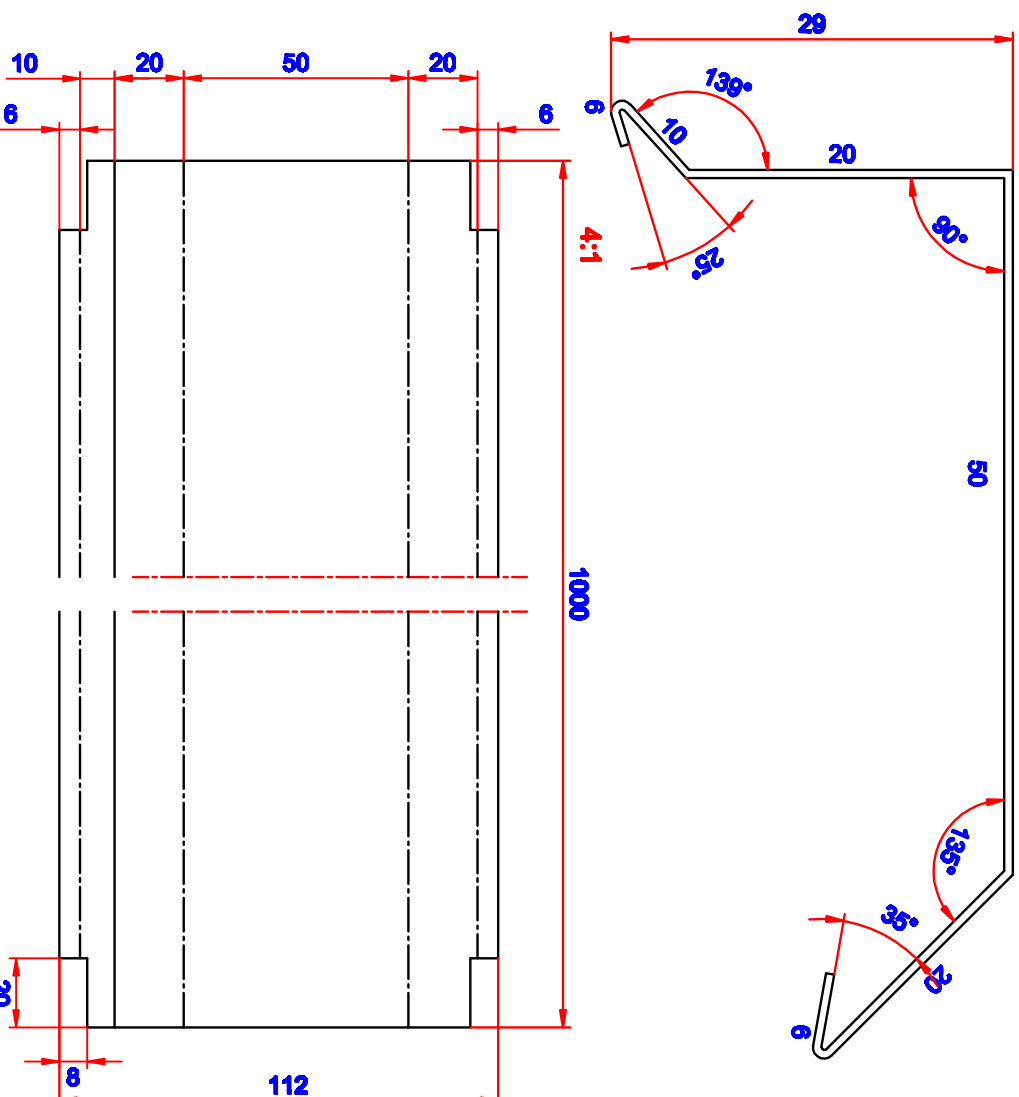

GT-BUILD

Product:

kapsel 50 mm med skrå kant

Data:

Scale:

4:1

Material

2S/EN AW-1050

Material thickness

0.6 mm.

Material length

1000 mm.

Pcs/pallet

1200

Pcs/box

50

NOTE:

Date

29.01.2018

NO.

TP-05003-GTB