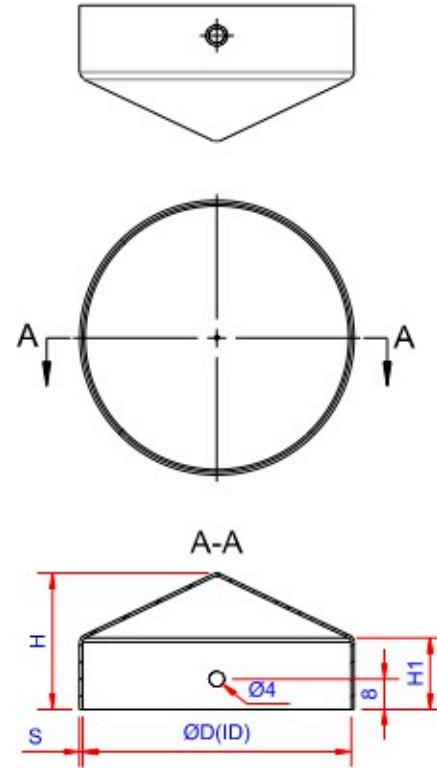

**Product:** Stolpe hat - galvaniseret stål - rund dia 71/101/121/141/161/201mm

Scale:	1:1
Material	Varm Galvaniseret
Surface	Galvaniseret
Prod Spec	Ø71/Ø101/Ø121mm Ø141/Ø161/Ø201mm
Pcs/box	

NO.	D	S	H	H1	Weight (kg)
ST42071	71	1	36	19	0.065
ST42101	101	1	41	19	0.109
ST42121	121	1	40	20	0.147
ST42141	141	1	45	20	0.195
ST42161	161	1	45	20	0.239
ST42201	201	1	50	20	0.357