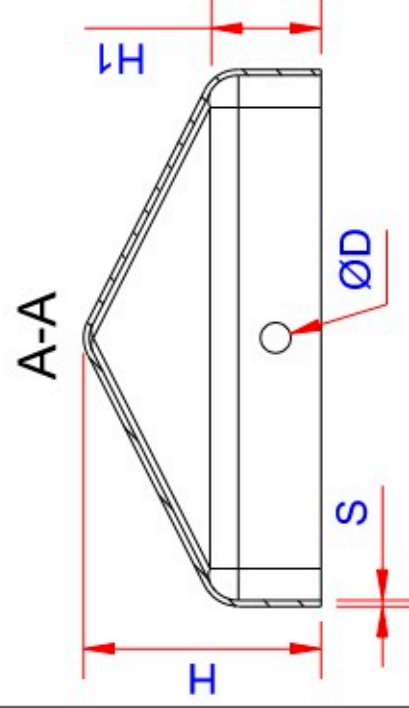

Product: Stolpe hat - galvaniseret stål 71/76/91/97/101/125mm

Scale:	1:1
Material	Varm Galvaniseret
Surface	Galvaniseret
Prod Spec	71/76/91/97/101/125
Pcs/box	25Pcs/box

NO.	Bar code No.	A	S	H1	H	D
ST41071	5712448410710	71	1.0	18	32	4
ST41076	5712448410765	76	1.0	18	32	4
ST41091	5712448410918	91	1.0	18	32	4
ST41097	5712448410970	97	1.0	18	32	4
ST41101	5712448411014	101	1.0	18	32	4
ST41125	5712448411250	125	1.0	18	32	4

Drawing date	09.10.2023
Drawing number	ST41071/076/091 ST41097/101/125