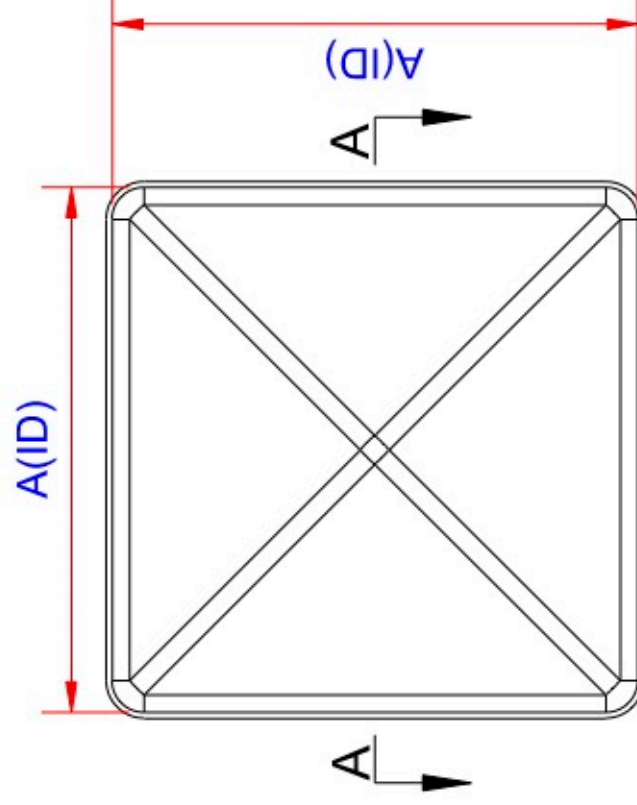

Product: Stolpe hat - galvaniseret stål 71/76/91/97/101/125mm

Scale:	1:1
Material	Varm Galvaniseret
Surface	Galvaniseret
Prod Spec	71/76/91/97/101/125
Pcs/box	25Pcs/box

NO.	Bar code No.	A	S	H1	H	D
ST41071	5712448410710	71	1.0	18	32	4
ST41076	5712448410765	76	1.0	18	32	4
ST41091	5712448410918	91	1.0	18	32	4
ST41097	5712448410970	97	1.0	18	32	4
ST41101	5712448411014	101	1.0	18	32	4
ST41125	5712448411250	125	1.0	18	32	4

Drawing date	09.10.2023
Drawing number	ST41071/076/091 ST41097/101/125