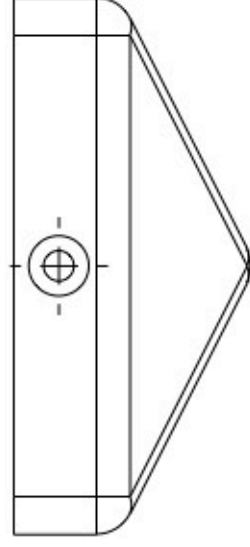

Product: Stolpe hat - galvaniseret stål 71/76/91/97/101/125mm

Scale:	1:1
Material	Varm Galvaniseret
Surface	Galvaniseret
Prod Spec	71/76/91/97/101/125
Pcs/box	25Pcs/box

NO.	Bar code No.	A	S	H1	H	D
ST41071	5712448410710	71	1.0	18	32	4
ST41076	5712448410765	76	1.0	18	32	4
ST41091	5712448410918	91	1.0	18	32	4
ST41097	5712448410970	97	1.0	18	32	4
ST41101	5712448411014	101	1.0	18	32	4
ST41125	5712448411250	125	1.0	18	32	4

Drawing date	09.10.2023
Drawing number	ST41071/076/091 ST41097/101/125