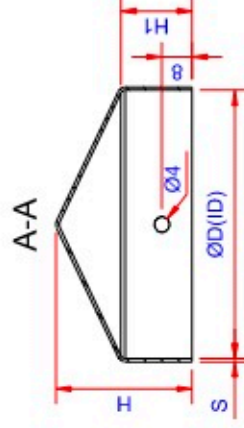

Scale:	1:1
Material	Stål malet
Surface	Sort maling
Prod Spec	Ø71/Ø101/Ø121mm Ø141/Ø161/Ø201mm
Pcs/box	

NO.	D	S	H	H1	Weight (kg)
ST32071	71	1	36	19	0.061
ST32101	101	1	41	19	0.105
ST32121	121	1	40	20	0.141
ST32141	141	1	45	20	0.184
ST32161	161	1	45	20	0.226
ST32201	201	1	50	20	0.328