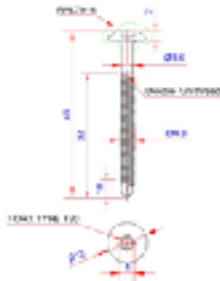

PRODUKT DATABLAD

Befæstigelse

TP 92501

Facadeskrue med borespids, Antracit grå - TX20 45mm x Ø4,8 - 50 stk.

Anvendelse:

Anvendes til fastgørelse af facadeprofiler.

Materiale type:

Rustfri stål - A2 - 304

Farve:

ANTRACIT GRÅ - RAL7016

Mærkning:

N/A

Længde/diameter:

Længde: 45mm

Dia. Kerne: 3,6mm

Dia. Gevind udv.: 4,8mm