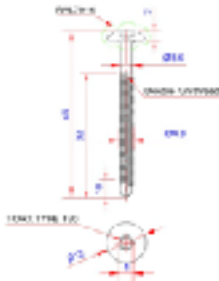

PRODUKT DATABLAD

Befæstigelse

TP 92501

Facadeskrue med borespids, Antracit grå - TX20 45mm x Ø4,8 - 50 stk.

Anvendelse:

Anvendes til fastgørelse af facadeprofiler.

Materiale type:

Rustfri stål - A4 - 304

Farve:

ANTRACIT GRÅ - RAL7016

Mærkning:

N/A

Længde/diameter:

Længde: 45mm

Dia. Kerne: 3,6mm

Dia. Gevind udv.: 4,8mm