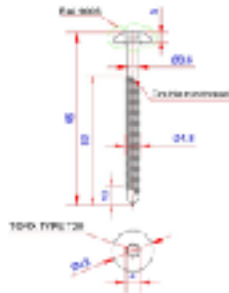

### TP 92302

Facadeskrue med borespids, SORT - TX20 45mm x Ø4,8 - 200 stk.

**Anvendelse:**

Anvendes til fastgørelse af facadeprofiler.

**Materiale type:**

Rustfri stål - A2 - 304

**Farve:**

SORT - RAL 9005

**Mærkning:**

N/A

**Længde/diameter:**

Længde: 45mm

Dia. Kerne: 3,6mm

Dia. Gevind udv.: 4,8mm

**Special information:**

- Selvskærende