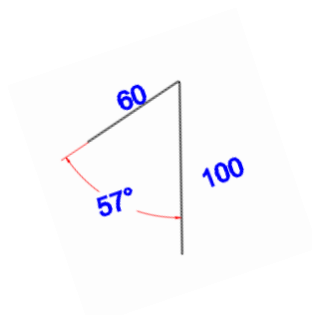

PRODUKT DATABLAD

Bygningsprofiler

TP 14001

SNEGLEHEGN 100 - Normal højde

Anvendelse:

Bruges til at holde dræbersnegle væk fra bed. Føres hele vejen rundt. Monteres med kraven udad, så sneglene ikke kan kravle over.

Materiale tykkelse:

0,6mm aluminium +/- 10%

Materiale type:

Aluminium - type 2S - EN AW 1060 - Vejrbestandigt

Farve:

Aluminiums overflade

Mærkning:

Ingen

Sikkerhedsoplysninger:

Kanter på profiler kan være skarpe. Det anbefales at have handsker på ved montage.

Profil længde:

1000mm

Speciel information:

N/A

Tilbehør:

Ingen