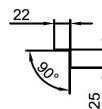

TP 13001

MUS & ROTTE BESKYTTER 26MM ALU

Anvendelse:

Til inddækning ved sokkel mod indtrængende mus og rotter.

Materiale tykkelse:

1,0mm aluminium +/- 10%

Materiale type:

Aluminium - type 2S - EN AW 1060 - Vejrbestandigt

Farve:

Aluminiums overflade

Mærkning:

CE mærket i henhold til Europa-Parlamentets og Rådets forordning (EU) nr. 305/2011 af 9. marts 2011 om fastlæggelse af harmoniserede betingelser for markedsføring af byggevarer. DOP nummer: GT-TP-001.

Sikkerhedsoplysninger:

Kanter på profiler kan være skarpe. Det anbefales at have handsker på ved montage.

Profil længde:

1000mm

Speciel information:

N/A

Tilbehør:

Alu søm kan købes separat

Levering:

Lager GTBUILD A/S - Kalundborg - Danmark

Pakning:

Pakket i bundet af 100 stk med EAN kode og antal. En palle indeholder 2000 stk

Dato for seneste opdatering:

01.02.2022

Oplysninger på dette produktblad er kun vejledende og udelukkende en service over for køberen, for hvilke GTBUILD A/S ikke påtager sig noget ansvar.