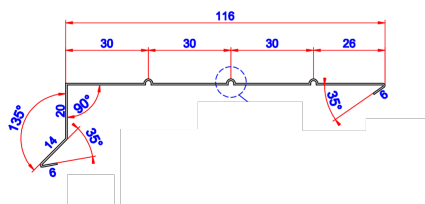

TPZ08001

UNIVERSALKAPSEL - ZINK

Anvendelse:

Dette profil er designet med bukkelinier. Det er så muligt på stedet at bukke langs disse linier. Kan også anvendes ud over en vindskede i træ til kip.

Materiale tykkelse:

0,65mm zink +/- 10%

Materiale type:

Titan Zink EN988

Farve:

Zink

Mærkning:

CE mærket i henhold til Europa-Parlamentets og Rådets forordning (EU) nr. 305/2011 af 9. marts 2011 om fastlæggelse af harmoniserede betingelser for markedsføring af byggevarer. DOP nummer: GT-TP-001.

Sikkerhedsoplysninger:

Kanter på profiler kan være skarpe. Det anbefales at have handsker på ved montage.

Profil længde:

1000mm

Speciel information:

Zink bliver mat når udsat for fugt og regn. Overfladen på profilerne kan være matte fra normal luftfugt ved levering.

Tilbehør:

Rustfri stål skruer eller rustfri kamsøm købes separat

Levering:

Lager GTBUILD A/S - Kalundborg - Danmark

Pakning:

Pakket i hvide og grå kasser med information om vægt, type, EAN code og antal. Hver kasse indeholder 25 stk og en palle indeholder 300 stk

Dato for seneste opdatering:

01.05.2022

Oplysninger på dette produktblad er kun vejledende og udelukkende en service over for køberen, for hvilke GTBUILD A/S ikke påtager sig noget ansvar.