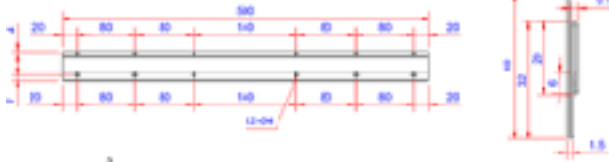

### TPX 21001

MULTIFALS 500 mm (Samlestykke) SORT ZINK

---

**Anvendelse:**

Multifals anvendes til montering af sternplader. Monteres nemt med de forborede huller og sternpladerne skubbes let ind i multifalsen. Sikrer dig en vedligeholdelsesfri stern, der ser godt ud mange år i fremtiden.