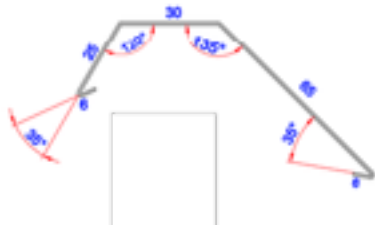

PRODUKT DATABLAD

Bygningsprofiler SORT ZINK

TPX06001

STERNKAPSEL 65 - SORT ZINK

Anvendelse:

Anvendes til beskyttelse af vindskede og/eller sternbræt. 6 serien er med skrå forkant og skrå bagkant.

Materiale tykkelse:

Sikkerhedsoplysninger:

Kanter på profiler kan være skarpe. Det anbefales at have handsker på ved montage.

Profil længde:

1000mm

Speciel information:

Zink bliver mat når udsat for fugt og regn. Overfladen på profilerne kan være matte fra normal luftfugt ved levering.