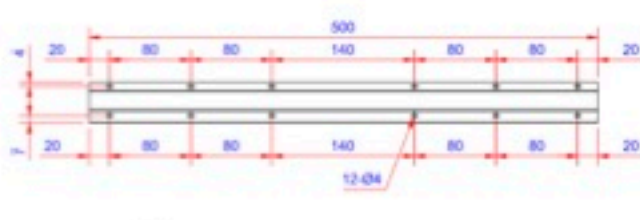

#### **Anvendelse:**

Multifals anvendes til montering af sternplader. Monteres nemt med de forborede huller og sternpladerne skubbes let ind i multifalsen. Sikrer dig en vedligeholdelsesfri stern, der ser godt ud mange år i fremtiden.

#### **Profil længde:**

500mm