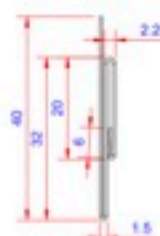

#### **Anvendelse:**

Multifals anvendes til montering af sternplader. Monteres nemt med de forborede huller og sternpladerne skubbes let ind i multifalsen. Sikrer dig en vedligeholdelsesfri stern, der ser godt ud mange år i fremtiden.

#### **Profil længde:**

500mm