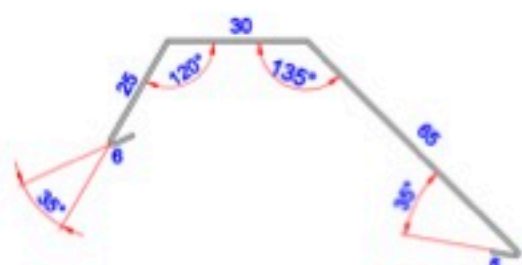

PRODUKT DATABLAD

Bygningsprofiler HVID

TPW 06001

STERNKAPSEL 65 HVID

Anvendelse:

Anvendes til beskyttelse af vindskede og/eller sternbræt. 6 serien er med skrå forkant og skrå bagkant.

Materiale tykkelse:

0,6 mm aluminium +/- 10%

Sikkerhedsoplysninger:

Kanter på profiler kan være skarpe. Det anbefales at have handsker på ved montage.

Profil længde:

1000 mm

Speciel information:

N/A

Tilbehør:

Alu søm kan købes separat