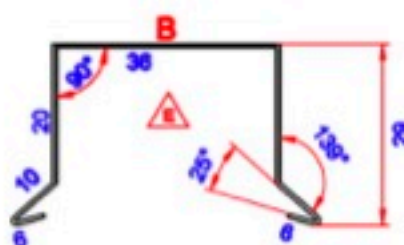

TPW 04004

STERNKAPSEL 36MM LIGE HVID

Anvendelse:

Bruges til afdækning af vindskede & stern. Profiler er konisk, som det ses på ovenstående tegning, og er derfor en perfekt sammenskydning og flot montage.

Materiale tykkelse:

0,6 mm aluminium +/- 10%

Materiale type:

Aluminium - type 25 - EN AW 1060 - Vejrbestandig polyethylen maling med UV beskyttelse.

Farve:

RAL 9010 - HVID

Mærkning:

CE mærket i henhold til Europa-Parlamentets og Rådets forordning (EU) nr. 305/2011 af 9. marts 2011 om fastlæggelse af harmoniserede betingelser for markedsføring af byggevarer. DOP nummer: GT-TP-001.

Sikkerhedsoplysninger:

Kanter på profiler kan være skarpe. Det anbefales at have handsker på ved montage.

Profil længde:

1000 mm

Speciel information:

N/A

Tilbehør:

Alu søm kan købes separat

Levering:

Lager GTBUILD A/S - Kalundborg - Danmark

Pakning:

Pakket i hvide kasser med information om vægt, type, EAN code og antal. Hver kasse indeholder 50 stk. og en palle indeholder 1200 stk.

Dato for seneste opdatering:

01.08.2022

Oplysninger på dette produktblad er kun vejledende og udelukkende en service over for køberen, for hvilke GTBUILD A/S ikke påtager sig noget ansvar.