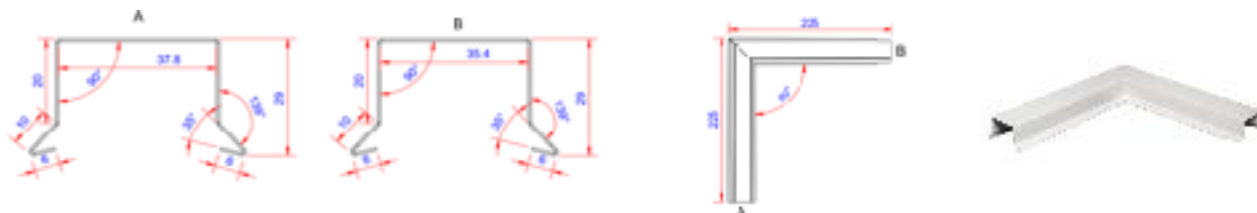

PRODUKT DATABLAD

Bygningsprofiler

TPW04104

Sternkapsel 36mm, vinkel - udvendig hjørne HVID

Anvendelse:

Sammen med vores stjernkapsel 36mm vil denne vinkel være med til at gøre finishen på dit byggeri endnu flottere.

Materiale tykkelse:

0,6mm aluminium +/- 10%

Materiale type:

Aluminium - type 2S - EN AW 1060 - Vejrbestandig polyethylen maling med UV beskyttelse.

Farve:

RAL 9010 - HVID

Mærkning:

CE mærket i henhold til Europa-Parlamentets og Rådets forordning (EU) nr. 305/2011 af 9. marts 2011 om fastlæggelse af harmoniserede betingelser for markedsføring af byggevarer. DOP nummer: GT-TP-001.

Sikkerhedsoplysninger:

Kanter på profiler kan være skarpe. Det anbefales at have handsker på ved montage.

Profil længde:

225mm

Speciel information:

Speciel svejsning af hjørne

Tilbehør:

Alu søm kan købes separat