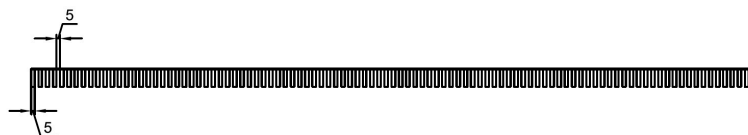

TPB 13003

MUS & ROTTE BESKYTTER 36MM - SORT

Anvendelse:

Til inddækning ved sokkel mod indtrængende mus og rotter.

Materiale tykkelse:

0,6 mm aluminium +/- 10%

Materiale type:

Aluminium - type 2S - EN AW 1060 - Vejrbestandig polyethylen maling med UV beskyttelse.

Farve:

RAL 9005 - SILKEGLANS SORT

Mærkning:

CE mærket i henhold til Europa-Parlamentets og Rådets forordning (EU) nr. 305/2011 af 9. marts 2011 om fastlæggelse af harmoniserede betingelser for markedsføring af byggevarer. DOP nummer: GT-TP-001.

Sikkerhedsoplysninger:

Kanter på profiler kan være skarpe. Det anbefales at have handsker på ved montage.

Profil længde:

1000 mm

Speciel information:

N/A

Tilbehør:

Alu søm kan købes separat

Levering:

Lager GTBUILD A/S - Kalundborg - Danmark

Pakning:

Pakket i kasser af 100 stk. med EAN kode og antal. En palle indeholder 2000 stk.

Dato for seneste opdatering:

01.02.2022

Oplysninger på dette produktblad er kun vejledende og udelukkende en service over for køberen, for hvilke GTBUILD A/S ikke påtager sig noget ansvar.