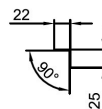

TPB 13003

MUS & ROTTE BESKYTTER 36MM - SORT

Anvendelse:

Til inddækning ved sokkel mod indtrængende mus og rotter.

Materiale tykkelse:

0,6 mm aluminium +/- 10%

Materiale type:

Aluminium - type 2S - EN AW 1060 - Vejrbestandig polyethylen maling med UV beskyttelse.

Farve:

RAL 9005 - SILKEGLANS SORT

Mærkning:

CE mærket i henhold til Europa-Parlamentets og Rådets forordning (EU) nr. 305/2011 af 9. marts 2011 om fastlæggelse af harmoniserede betingelser for markedsføring af byggevarer. DOP nummer: GT-TP-001.

Sikkerhedsoplysninger:

Kanter på profiler kan være skarpe. Det anbefales at have handsker på ved montage.

Profil længde:

1000 mm

Speciel information:

N/A

Tilbehør:

Alu søm kan købes separat

Levering:

Lager GTBUILD A/S - Kalundborg - Danmark

Pakning:

Pakket i kasser af 100 stk. med EAN kode og antal. En palle indeholder 2000 stk.

Dato for seneste opdatering:

01.02.2022

Oplysninger på dette produktblad er kun vejledende og udelukkende en service over for køberen, for hvilke GTBUILD A/S ikke påtager sig noget ansvar.