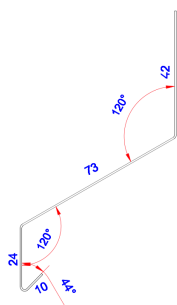

PRODUKT DATABLAD

Bygningsprofiler SORT

TPB 09013

FACADEPROFIL 6C SORT

Anvendelse:

Bruges til at afdække mellem mur og træbeklædning. Kan også bruges til at afdække over vindue i træ facader.

Materiale tykkelse:

Sikkerhedsoplysninger:

Kanter på profiler kan være skarpe. Det anbefales at have handsker på ved montage.

Profil længde:

1000 mm

Speciel information:

N/A

Tilbehør:

Alu søm kan købes separat