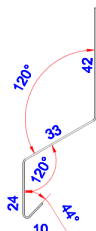

PRODUKT DATABLAD

Bygningsprofiler SORT

TPB 09011

FACADEPROFIL 6A SORT

Anvendelse:

Bruges til at afdække mellem mur og træbeklædning. Kan også bruges til at afdække over vindue i træ facader.

Materiale tykkelse:

Sikkerhedsoplysninger:

Kanter på profiler kan være skarpe. Det anbefales at have handsker på ved montage.

Profil længde:

1000 mm

Speciel information:

N/A

Tilbehør:

Alu søm kan købes separat