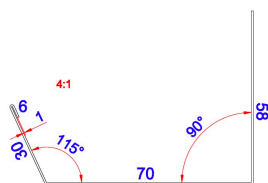

PRODUKT DATABLAD

Bygningsprofiler SORT

TPB 07001

STERNRENDE SORT

Anvendelse:

Sternrenden leder vand mellem vindskede eller muren og ind til tagpladerne. Den kan anvendes i kombination med sternkapsler.

Materiale tykkelse:

Sikkerhedsoplysninger:

Kanter på profiler kan være skarpe. Det anbefales at have handsker på ved montage.

Profil længde:

1000 mm

Speciel information:

N/A

Tilbehør:

Alu søm kan købes separat