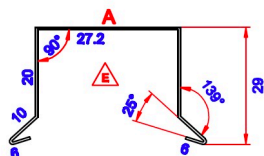

PRODUKT DATABLAD

Bygningsprofiler SORT

TPB 04003

STERNKAPSEL 26MM LIGE SORT

Anvendelse:

Bruges til afdækning af vindskede & stern. Profiler er konisk, som det ses på ovenstående tegning, og er derfor en perfekt sammenskydning og flot montage.

Sikkerhedsoplysninger:

Kanter på profiler kan være skarpe. Det anbefales at have handsker på ved montage.

Profil længde:

1000 mm

Speciel information:

N/A

Tilbehør:

Alu søm kan købes separat