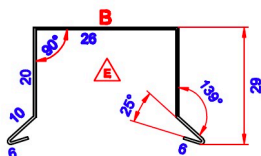

PRODUKT DATABLAD

Bygningsprofiler SORT

TPB 04003

STERNKAPSEL 26MM LIGE SORT

Anvendelse:

Bruges til afdækning af vindskede & stern. Profiler er konisk, som det ses på ovenstående tegning, og er derfor en perfekt sammenskydning og flot montage.

Sikkerhedsoplysninger:

Kanter på profiler kan være skarpe. Det anbefales at have handsker på ved montage.

Profil længde:

1000 mm

Speciel information:

N/A

Tilbehør:

Alu søm kan købes separat