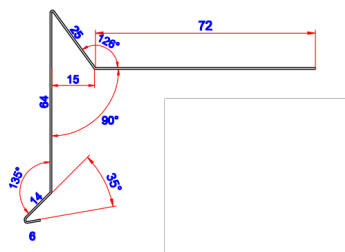

TPB 03004

VINDSKEDE 80MM U. ASFALT SORT

Anvendelse:

Vindskede bruges som afslutning på tagpaptage. Denne fås i flere bredder og med eller uden asfalt.

Materiale tykkelse:

0,6 mm aluminium +/- 10%

Materiale type:

Aluminium - type 2S - EN AW 1060 - Vejrbestandig polyethylen med UV beskyttelse.

Farve:

RAL 9005 - SILKEGLANS SORT

Mærkning:

CE mærket i henhold til Europa-Parlamentets og Rådets forordning (EU) nr. 305/2011 af 9. marts 2011 om fastlæggelse af harmoniserede betingelser for markedsføring af byggevarer. DOP nummer: GT-TP-001.

Sikkerhedsoplysninger:

Kanter på profiler kan være skarpe. Det anbefales at have handsker på ved montage.

Profil længde:

1000 mm

Special information:

N/A

Tilbehør:

Alu søm kan købes separat

Levering:

Lager GTBUILD A/S - Kalundborg - Danmark

Pakning:

Pakket i hvide kasser med information om vægt, type, EAN code og antal. Hver kasse indeholder 50 stk. og en palle indeholder 1000 stk.

Dato for seneste opdatering:

01.02.2022

Oplysninger på dette produktblad er kun vejledende og udelukkende en service over for køberen, for hvilke GTBUILD A/S ikke påtager sig noget ansvar.