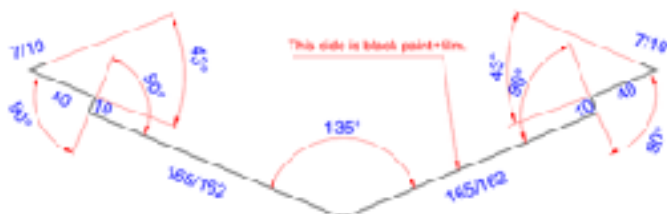

PRODUKT DATABLAD

Bygningsprofiler SORT

TPB 01002

SKOTRENDE 7" - DOBBELT - SORT

Anvendelse:

Skotrender anvendes til afvanding af sammenbyggede tagflader og kan bruges ved nybyggeri såvel som ved renovering. Alle skotrender kommer med blindfals.

Sikkerhedsoplysninger:

Kanter på profiler kan være skarpe. Det anbefales at have handsker på ved montage.

Profil længde: 1000 mm

Speciel information:

Profilet er konisk for sammenskydning ved montage

Tilbehør: