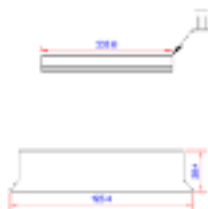

PRODUKT DATABLAD

Bygningsprofiler

TPB04405

Sternkapsel 110mm - muffe stor SORT

Anvendelse:

Sammen med vores stjernkapsel 110mm vil denne muffe, som endestykke, være med til at gøre finishen på dit byggeri endnu flottere.

Materiale tykkelse:

0,6mm aluminium +/- 10%

Materiale type:

Aluminium - type 2S - EN AW 1060 - Vejrbestandig polyethylen maling med UV beskyttelse.

Farve:

RAL 9005 - SILKEGLANS SORT

Mærkning:

CE mærket i henhold til Europa-Parlamentets og Rådets forordning (EU) nr. 305/2011 af 9. marts 2011 om fastlæggelse af harmoniserede betingelser for markedsføring af byggevarer. DOP nummer: GT-TP-001.

Sikkerhedsoplysninger:

Kanter på profiler kan være skarpe. Det anbefales at have handsker på ved montage.

Profil længde:

225mm

Speciel information:

Speciel svejsning af endeplade

Tilbehør:

Sorte alu søm kan købes separat

Levering:

Lager GTBUILD A/S - Kalundborg - Danmark

Pakning:

N/A

Dato for seneste opdatering:

01.05.2023

Oplysninger på dette produktblad er kun vejledende og udelukkende en service over for køberen, for hvilke GTBUILD A/S ikke påtager sig noget ansvar.