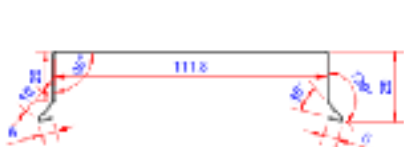

PRODUKT DATABLAD

Bygningsprofiler

TPB04405

Sternkapsel 110mm - muffe stor SORT

Anvendelse:

Sammen med vores stjernkapsel 110mm vil denne muffe, som endestykke, være med til at gøre finishen på dit byggeri endnu flottere.

Materiale tykkelse:

0,6mm aluminium +/- 10%

Materiale type:

Aluminium - type 2S - EN AW 1060 - Vejrbestandig polyethylen maling med UV beskyttelse.

Farve:

RAL 9005 - SILKEGLANS SORT

Mærkning:

CE mærket i henhold til Europa-Parlamentets og Rådets forordning (EU) nr. 305/2011 af 9. marts 2011 om fastlæggelse af harmoniserede betingelser for markedsføring af byggevarer. DOP nummer: GT-TP-001.

Sikkerhedsoplysninger:

Kanter på profiler kan være skarpe. Det anbefales at have handsker på ved montage.

Profil længde:

225mm

Speciel information:

Speciel svejsning af endeplade

Tilbehør:

Sorte alu søm kan købes separat

Levering:

Lager GTBUILD A/S - Kalundborg - Danmark

Pakning:

N/A

Dato for seneste opdatering:

01.05.2023

Oplysninger på dette produktblad er kun vejledende og udelukkende en service over for køberen, for hvilke GTBUILD A/S ikke påtager sig noget ansvar.