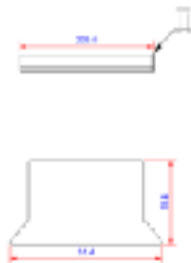

PRODUKT DATABLAD

Bygningsprofiler

TPB04404

Sternkapsel 36mm - muffe stor SORT

Anvendelse:

Sammen med vores stjernkapsel 36mm vil denne muffe, som endestykke, være med til at gøre finishen på dit byggeri endnu flottere.

Materiale tykkelse:

0,6mm aluminium +/- 10%

Materiale type:

Aluminium - type 2S - EN AW 1060 - Vejrbestandig polyethylen maling med UV beskyttelse.

Farve:

RAL 9005 - SILKEGLANS SORT

Mærkning:

CE mærket i henhold til Europa-Parlamentets og Rådets forordning (EU) nr. 305/2011 af 9. marts 2011 om fastlæggelse af harmoniserede betingelser for markedsføring af byggevarer. DOP nummer: GT-TP-001.

Sikkerhedsoplysninger:

Kanter på profiler kan være skarpe. Det anbefales at have handsker på ved montage.

Profil længde:

225mm

Speciel information:

Speciel svejsning af endeplade

Tilbehør:

Sorte alu søm kan købes separat

Levering:

Lager GTBUILD A/S - Kalundborg - Danmark

Pakning:

N/A

Dato for seneste opdatering:

01.05.2023

Oplysninger på dette produktblad er kun vejledende og udelukkende en service over for køberen, for hvilke GTBUILD A/S ikke påtager sig noget ansvar.