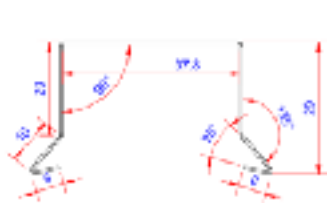

PRODUKT DATABLAD

Bygningsprofiler

TPB04404

Sternkapsel 36mm - muffe stor SORT

Anvendelse:

Sammen med vores stjernkapsel 36mm vil denne muffe, som endestykke, være med til at gøre finishen på dit byggeri endnu flottere.

Materiale tykkelse:

0,6mm aluminium +/- 10%

Materiale type:

Aluminium - type 2S - EN AW 1060 - Vejrbestandig polyethylen maling med UV beskyttelse.

Farve:

RAL 9005 - SILKEGLANS SORT

Mærkning:

CE mærket i henhold til Europa-Parlamentets og Rådets forordning (EU) nr. 305/2011 af 9. marts 2011 om fastlæggelse af harmoniserede betingelser for markedsføring af byggevarer. DOP nummer: GT-TP-001.

Sikkerhedsoplysninger:

Kanter på profiler kan være skarpe. Det anbefales at have handsker på ved montage.

Profil længde:

225mm

Speciel information:

Speciel svejsning af endeplade

Tilbehør:

Sorte alu søm kan købes separat

Levering:

Lager GTBUILD A/S - Kalundborg - Danmark

Pakning:

N/A

Dato for seneste opdatering:

01.05.2023

Oplysninger på dette produktblad er kun vejledende og udelukkende en service over for køberen, for hvilke GTBUILD A/S ikke påtager sig noget ansvar.