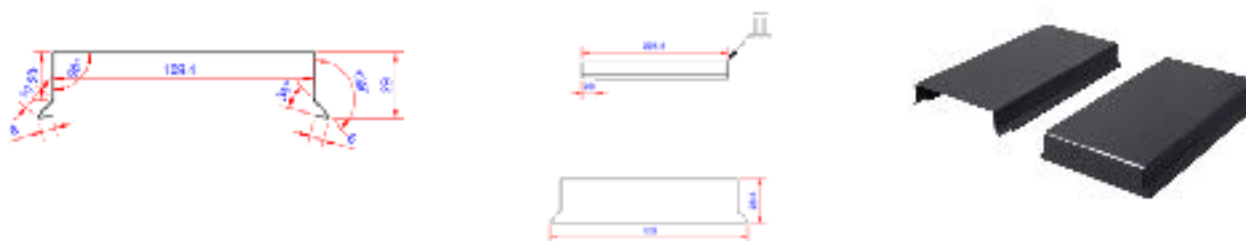

PRODUKT DATABLAD

Bygningsprofiler

TPB04305

Sternkapsel 110mm - muffe lille SORT

Anvendelse:

Sammen med vores stjernkapsel 110mm vil denne muffe, som endestykke, være med til at gøre finishen på dit byggeri endnu flottere.

Materiale tykkelse:

0,6mm aluminium +/- 10%

Materiale type:

Aluminium - type 2S - EN AW 1060 - Vejrbestandig polyethylen maling med UV beskyttelse.

Farve:

RAL 9005 - SILKEGLANS SORT

Mærkning:

CE mærket i henhold til Europa-Parlamentets og Rådets forordning (EU) nr. 305/2011 af 9. marts 2011 om fastlæggelse af harmoniserede betingelser for markedsføring af byggevarer. DOP nummer: GT-TP-001.

Sikkerhedsoplysninger:

Kanter på profiler kan være skarpe. Det anbefales at have handsker på ved montage.

Profil længde:

225mm

Speciel information:

Speciel svejsning af endeplade

Tilbehør:

Sorte alu søm kan købes separat