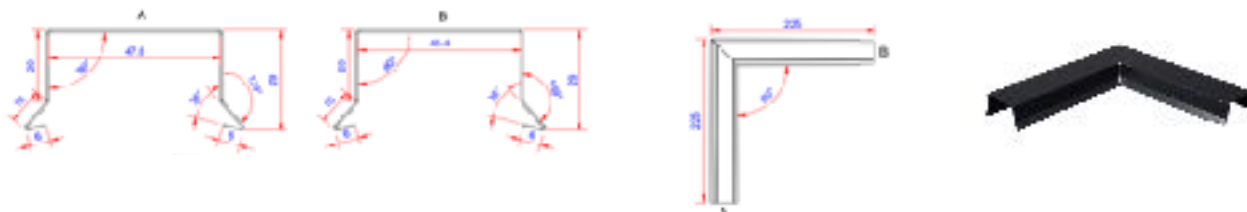

## Bygningsprofiler

### TPB04106

Sternkapsel 46mm, vinkel - udvendig hjørne SORT

---

**Anvendelse:**

Sammen med vores stjernkapsel 46mm vil denne vinkel være med til at gøre finishen på dit byggeri endnu flottere.

**Materiale tykkelse:**

**Sikkerhedsoplysninger:**

Kanter på profiler kan være skarpe. Det anbefales at have handsker på ved montage.

**Profil længde:**

225mm

**Speciel information:**

Speciel svejsning af hjørne

**Tilbehør:**

Sorte alu søm kan købes separat