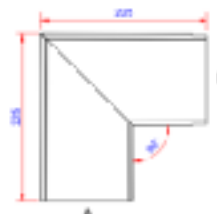

### TPB04105

Sternkapsel 110mm, vinkel - udvendig hjørne SORT

---

**Anvendelse:**

Sammen med vores stjernkapsel 110mm vil denne vinkel være med til at gøre finishen på dit byggeri endnu flottere.

**Materiale tykkelse:**