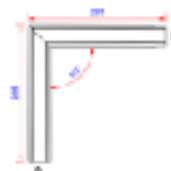

PRODUKT DATABLAD

Bygningsprofiler

TPB04103

Sternkapsel 26mm, vinkel - udvendig hjørne SORT

Anvendelse:

Sammen med vores stjernkapsel 26mm vil denne vinkel være med til at gøre finishen på dit byggeri endnu flottere.

Sikkerhedsoplysninger:

Kanter på profiler kan være skarpe. Det anbefales at have handsker på ved montage.

Profil længde:

225mm

Speciel information:

Speciel svejsning af hjørne

Tilbehør:

Sorte alu søm kan købes separat