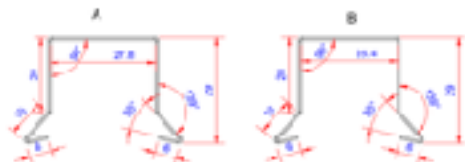

PRODUKT DATABLAD

Bygningsprofiler

TPB04103

Sternkapsel 26mm, vinkel - udvendig hjørne SORT

Anvendelse:

Sammen med vores stjernkapsel 26mm vil denne vinkel være med til at gøre finishen på dit byggeri endnu flottere.

Materiale tykkelse:

0,6mm aluminium +/- 10%

Materiale type:

Aluminium - type 2S - EN AW 1060 - Vejrbestandig polyethylen maling med UV beskyttelse.

Farve:

RAL 9005 - SILKEGLANS SORT

Mærkning:

CE mærket i henhold til Europa-Parlamentets og Rådets forordning (EU) nr. 305/2011 af 9. marts 2011 om fastlæggelse af harmoniserede betingelser for markedsføring af byggevarer. DOP nummer: GT-TP-001.

Sikkerhedsoplysninger:

Kanter på profiler kan være skarpe. Det anbefales at have handsker på ved montage.

Profil længde:

225mm

Speciel information:

Speciel svejsning af hjørne

Tilbehør:

Sorte alu søm kan købes separat