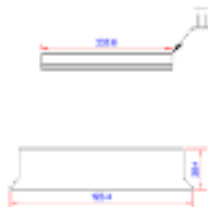

PRODUKT DATABLAD

Bygningsprofiler

TP04405

Sternkapsel 110mm - muffe stor

Anvendelse:

Sammen med vores stjernkapsel 110mm vil denne muffe, som endestykke, være med til at gøre finishen på dit byggeri endnu flottere.

Materiale tykkelse:

0,6mm aluminium +/- 10%

Materiale type:

Aluminium - type 2S - EN AW 1060 - Vejrbestandigt

Farve:

Aluminiums overflade

Mærkning:

CE mærket i henhold til Europa-Parlamentets og Rådets forordning (EU) nr. 305/2011 af 9. marts 2011 om fastlæggelse af harmoniserede betingelser for markedsføring af byggevarer. DOP nummer: GT-TP-001.

Sikkerhedsoplysninger:

Kanter på profiler kan være skarpe. Det anbefales at have handsker på ved montage.

Profil længde:

225mm

Speciel information:

Speciel svejsning af endeplade

Tilbehør:

Alu søm kan købes separat