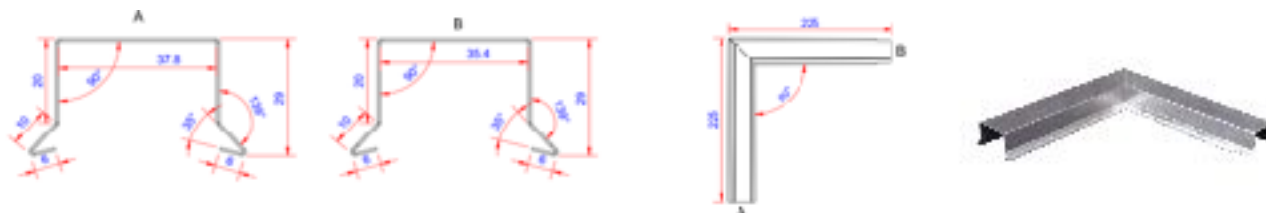

## Bygningsprofiler

### TP04104

Sternkapsel 36mm, vinkel - udvendig hjørne

---

**Anvendelse:**

Sammen med vores stjernkapsel 36mm vil denne vinkel være med til at gøre finishen på dit byggeri endnu flottere.

**Materiale tykkelse:**

0,6mm aluminium +/- 10%

**Materiale type:**

Aluminium - type 2S - EN AW 1060 - Vejrbestandigt

**Farve:**

Aluminiums overflade

**Mærkning:**

CE mærket i henhold til Europa-Parlamentets og Rådets forordning (EU) nr. 305/2011 af 9. marts 2011 om fastlæggelse af harmoniserede betingelser for markedsføring af byggevarer. DOP nummer: GT-TP-001.

**Sikkerhedsoplysninger:**

Kanter på profiler kan være skarpe. Det anbefales at have handsker på ved montage.

**Profil længde:**

225mm

**Speciel information:**

Speciel svejsning af hjørne

**Tilbehør:**

Alu søm kan købes separat