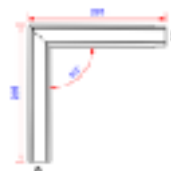

PRODUKT DATABLAD

Bygningsprofiler

TP04103

Sternkapsel 26mm, vinkel - udvendig hjørne

Anvendelse:

Sammen med vores stjernkapsel 26mm vil denne vinkel være med til at gøre finishen på dit byggeri endnu flottere.

Sikkerhedsoplysninger:

Kanter på profiler kan være skarpe. Det anbefales at have handsker på ved montage.

Profil længde:

225mm

Speciel information:

Speciel svejsning af hjørne

Tilbehør:

Alu søm kan købes separat