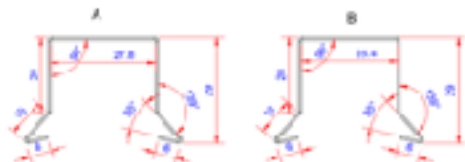

PRODUKT DATABLAD

Bygningsprofiler

TP04103

Sternkapsel 26mm, vinkel - udvendig hjørne

Anvendelse:

Sammen med vores stjernkapsel 26mm vil denne vinkel være med til at gøre finishen på dit byggeri endnu flottere.

Materiale tykkelse:

0,6mm aluminium +/- 10%

Materiale type:

Aluminium - type 2S - EN AW 1060 - Vejrbestandigt

Farve:

Aluminiums overflade

Mærkning:

CE mærket i henhold til Europa-Parlamentets og Rådets forordning (EU) nr. 305/2011 af 9. marts 2011 om fastlæggelse af harmoniserede betingelser for markedsføring af byggevarer. DOP nummer: GT-TP-001.

Sikkerhedsoplysninger:

Kanter på profiler kan være skarpe. Det anbefales at have handsker på ved montage.

Profil længde:

225mm

Speciel information:

Speciel svejsning af hjørne

Tilbehør:

Alu søm kan købes separat