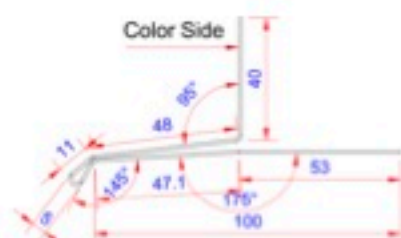

PRODUKT DATABLAD

Facadeprofiler HVID

FPW 0800

Lysningsprofil, vandret - 3 meter - HVID

Anvendelse:

Bruges over glaspartier, døre og vinduer.

Materiale tykkelse:

1,0 mm aluminium +/- 10%

Sikkerhedsoplysninger:

Kanter på profiler kan være skarpe. Det anbefales at have handsker på ved montage.

Profil længde:

3000 mm

Speciel information:

N/A

Tilbehør:

Skruer og søm kan købes separat