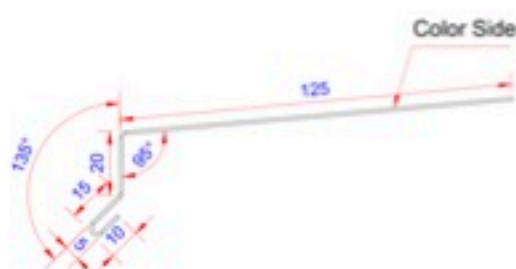

FPW 0700

Sålbænk - 3 meter - HVID

Anvendelse:

Bruges til inddækning af konstruktion under vinduer.

Materiale tykkelse:

1,0 mm aluminium +/- 10%

Materiale type:

Aluminium - type 25 - EN AW 1060 - Vejrbestandig polyethylen maling med UV beskyttelse.

Farve:

RAL 9010 - Hvid

Mærkning:

CE mærket i henhold til Europa-Parlamentets og Rådets forordning (EU) nr. 305/2011 af 9. marts 2011 om fastlæggelse af harmoniserede betingelser for markedsføring af byggevarer. DOP nummer: GT-TP-001.

Sikkerhedsoplysninger:

Kanter på profiler kan være skarpe. Det anbefales at have handsker på ved montage.

Profil længde:

3000 mm

Speciel information:

N/A

Tilbehør:

Skruer og søm kan købes separat

Levering:

Lager GTBUILD A/S - Kalundborg - Danmark

Pakning:

Pakket i bundter med information om vægt, type, EAN code og antal. Hvert bundt indeholder 10 stk. og en palle indeholder 660 stk.

Dato for seneste opdatering:

01.08.2022

Oplysninger på dette produktblad er kun vejledende og udelukkende en service over for køberen, for hvilke GTBUILD A/S ikke påtager sig noget ansvar.