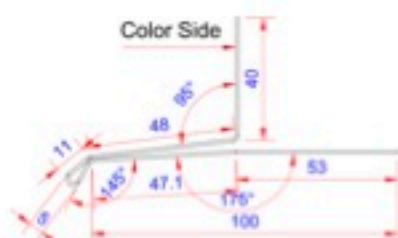

PRODUKT DATABLAD

Facadeprofiler SORT

FPB 0800

Lysningsprofil, vandret - 3 meter - SORT

Anvendelse:

Bruges over glaspartier, døre og vinduer.

Materiale tykkelse:

1,0 mm aluminium +/- 10%

Sikkerhedsoplysninger:

Kanter på profiler kan være skarpe. Det anbefales at have handsker på ved montage.

Profil længde:

3000 mm

Speciel information:

N/A

Tilbehør:

Skruer og søm kan købes separat