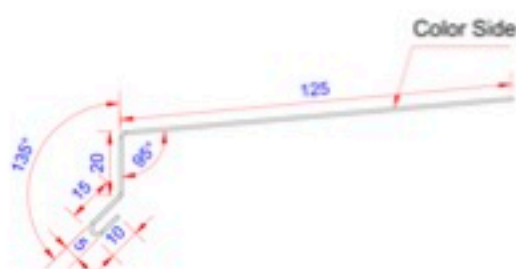

FPB 0700

Sålbænk - 3 meter - SORT

Anvendelse:

Bruges til inddækning af konstruktion under vinduer.

Materiale tykkelse:

1,0 mm aluminium +/- 10%

Materiale type:

Aluminium - type 25 - EN AW 1060 - Vejrbestandig polyethylen maling med UV beskyttelse.

Farve:

RAL 9005 - Silkeglans sort

Mærkning:

CE mærket i henhold til Europa-Parlamentets og Rådets forordning (EU) nr. 305/2011 af 9. marts 2011 om fastlæggelse af harmoniserede betingelser for markedsføring af byggevarer. DOP nummer: GT-TP-001.

Sikkerhedsoplysninger:

Kanter på profiler kan være skarpe. Det anbefales at have handsker på ved montage.

Profil længde:

3000 mm

Speciel information:

N/A

Tilbehør:

Skruer og søm kan købes separat

Levering:

Lager GTBUILD A/S - Kalundborg - Danmark

Pakning:

Pakket i bundter med information om vægt, type, EAN code og antal. Hvert bundt indeholder 10 stk. og en palle indeholder 660 stk.

Dato for seneste opdatering:

01.08.2022

Oplysninger på dette produktblad er kun vejledende og udelukkende en service over for køberen, for hvilke GTBUILD A/S ikke påtager sig noget ansvar.