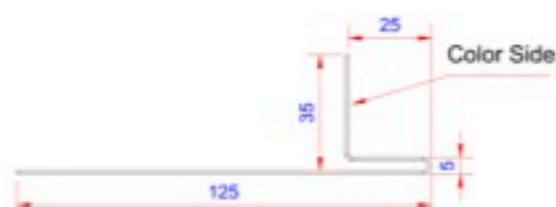

PRODUKT DATABLAD

Facadeprofiler SORT

FPB 0600

Lysningsprofil, lodret - 3 meter - SORT

Anvendelse:

Bruges i siderne af glaspartier, døre og vinduer.

Materiale tykkelse:

1,0 mm aluminium +/- 10%

Materiale type:

Aluminium - type 25 - EN AW 1060 - Vejrbestandig polyethylen maling med UV beskyttelse.

Farve:

RAL 9005 - Silkeglans sort

Mærkning:

CE mærket i henhold til Europa-Parlamentets og Rådets forordning (EU) nr. 305/2011 af 9. marts 2011 om fastlæggelse af harmoniserede betingelser for markedsføring af byggevarer. DOP nummer: GT-TP-001.

Sikkerhedsoplysninger:

Kanter på profiler kan være skarpe. Det anbefales at have handsker på ved montage.

Profil længde:

3000 mm

Speciel information:

N/A

Tilbehør:

Skruer og søm kan købes separat