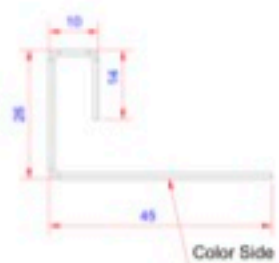

PRODUKT DATABLAD

Facadeprofiler SORT

FPB 0401

Endestykke, dobbelt - 3 meter - SORT

**Anvendelse:**

Bruges som afslutning på en væg hvor beklædningen støder op mod andet materiale (mursten, gips)

Materiale tykkelse:

Sikkerhedsoplysninger:

Kanter på profiler kan være skarpe. Det anbefales at have handsker på ved montage.

Profil længde:

3000 mm

Speciel information:

N/A

Tilbehør:

Skruer og søm kan købes separat