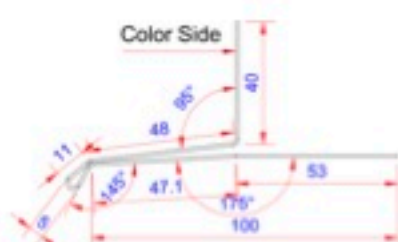

PRODUKT DATABLAD

Facadeprofiler ANTRACIT

FPA 0800

Lysningsprofil, vandret - 3 meter - ANTRACIT

Anvendelse:

Bruges over glaspartier, døre og vinduer.

Materiale tykkelse:

1,0 mm aluminium +/- 10%

Sikkerhedsoplysninger:

Kanter på profiler kan være skarpe. Det anbefales at have handsker på ved montage.

Profil længde:

3000 mm

Speciel information:

N/A

Tilbehør:

Skruer og søm kan købes separat