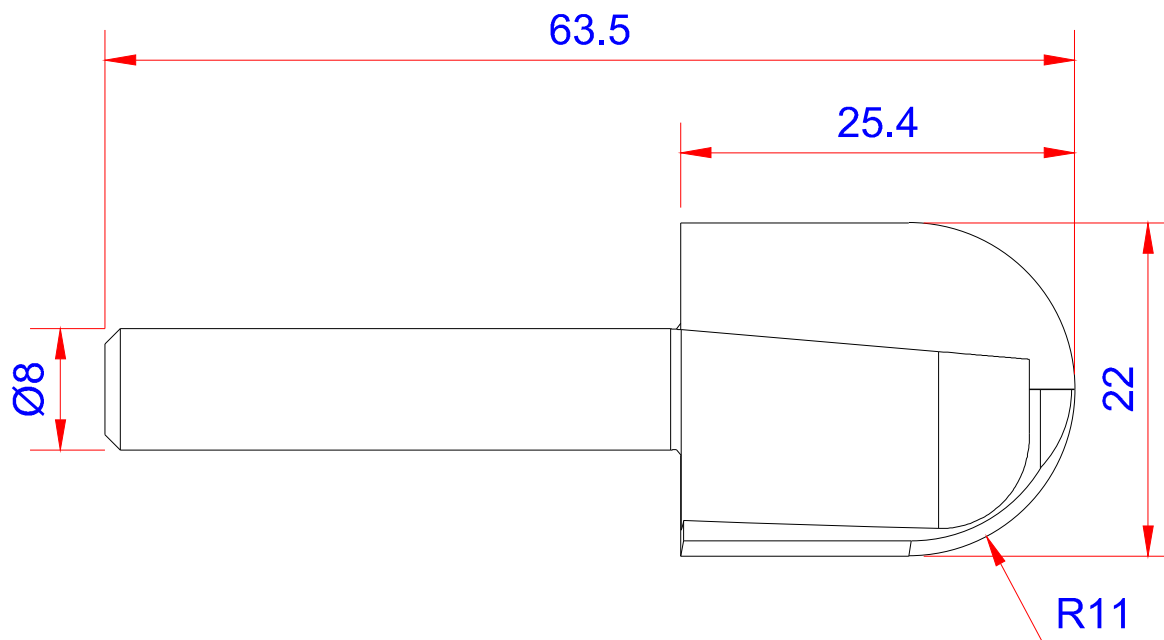

Product:

FRÆSEJERN  $\varnothing 20$  mm gulvvarmerør

Scale:	2:1
Blade Material	Hard Alloy YG8
Hilt Material	Carbon Steel 45#
Material weight	45g
Prod Spec	R11x22x25.4x8.
Pcs/box	20Pcs/box

Drawing date	18.02.2021
Drawing number	GPT-10002-GTB