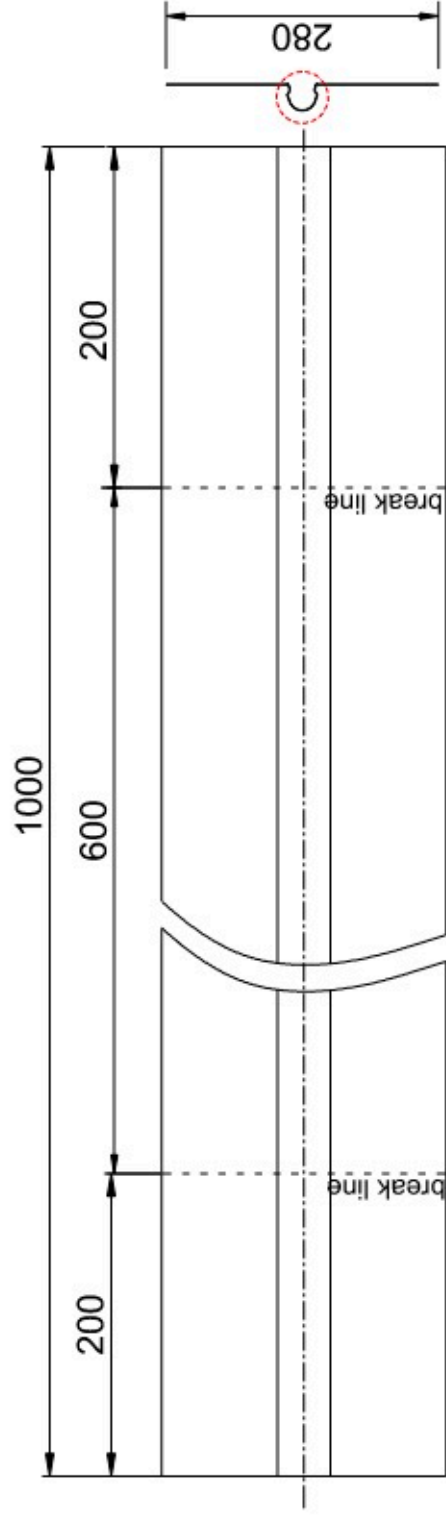

**Product:** Floor heating plate  $\varnothing 20\text{mm} \times 280\text{mm} \times 1000\text{mm}$

<b>Data:</b>	
<b>Scale:</b>	1:5
<b>Material</b>	EN AW-1060-H24
<b>Material thickness</b>	0.3mm $\pm$ 10%
<b>Material length</b>	1000 mm.
<b>Product width</b>	280 mm.