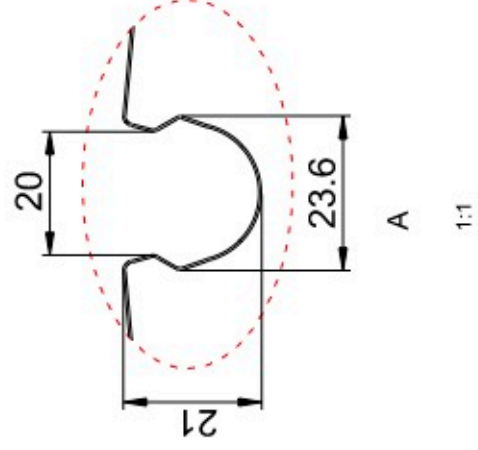

**Product:** Floor heating plate  $\varnothing 20\text{mm} \times 280\text{mm} \times 1000\text{mm}$

<b>Data:</b>	
<b>Scale:</b>	1:5
<b>Material</b>	EN AW-1060-H24
<b>Material thickness</b>	0.3mm $\pm$ 10%
<b>Material length</b>	1000 mm.
<b>Product width</b>	280 mm.