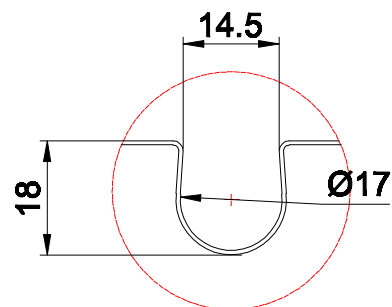

**Product:**

**Floor heating plate  $\varnothing 17\text{mm} \times 180\text{mm} \times 1150\text{mm}$**

<b>Scale:</b>	1:5
<b>Material</b>	EN AW 1060-H24
<b>Material thickness</b>	0.5mm $\pm$ 10%
<b>Material length</b>	1150mm.
<b>Product width</b>	180 mm.