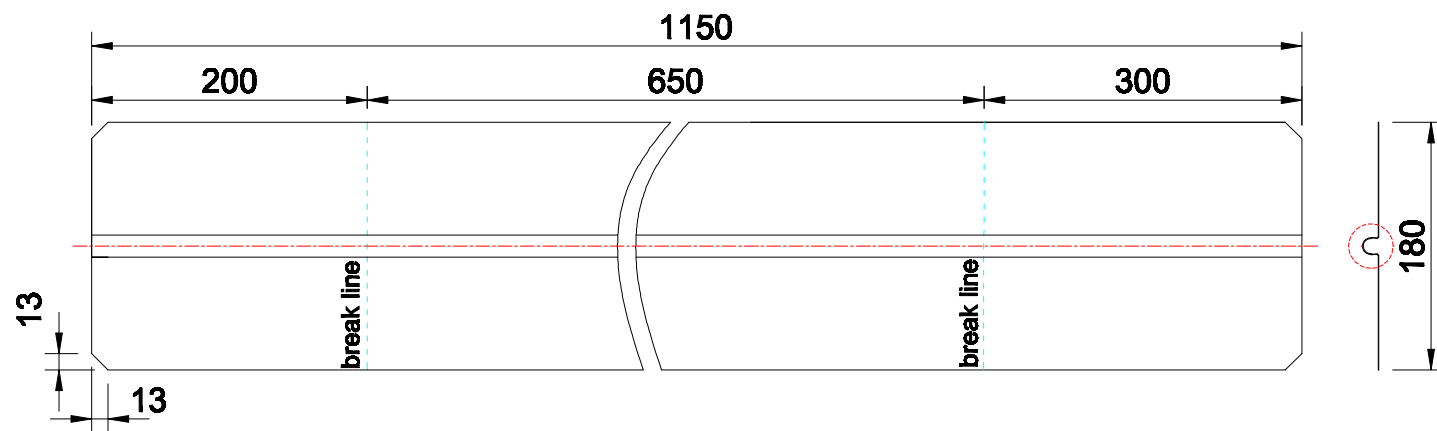

**Product:**

**Floor heating plate  $\varnothing 17\text{mm} \times 180\text{mm} \times 1150\text{mm}$**

<b>Scale:</b>	1:5
<b>Material</b>	EN AW 1060-H24
<b>Material thickness</b>	0.5mm $\pm$ 10%
<b>Material length</b>	1150mm.
<b>Product width</b>	180 mm.