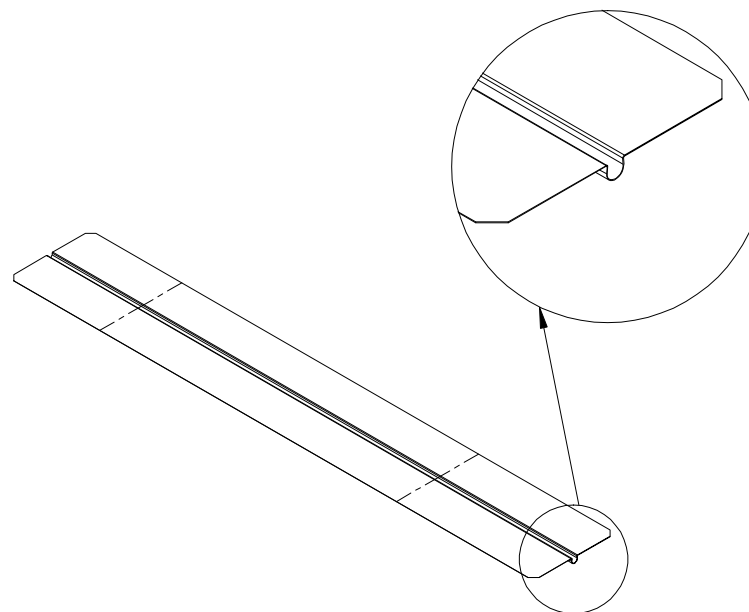

Date	01.03.2019
NO.	GP00116-GTB