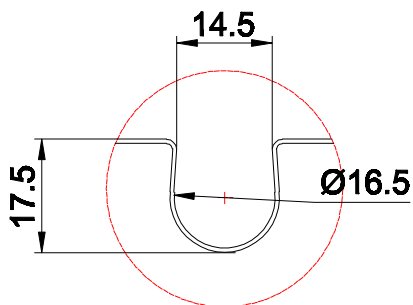

Product:

Floor heating plate $\varnothing 16\text{mm} \times 280\text{mm} \times 1000\text{mm}$

Scale:	1:5
Material	EN AW 1060-H24
Material thickness	0.4mm $\pm 10\%$
Material length	1000mm.
Product width	280mm.