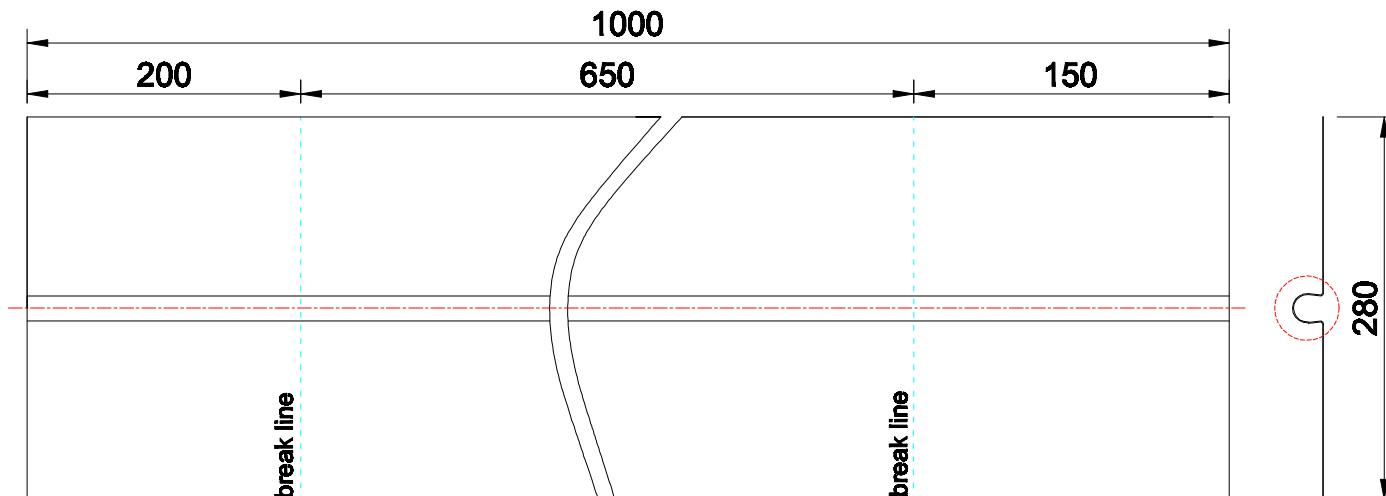

Product:

Floor heating plate $\varnothing 16\text{mm} \times 280\text{mm} \times 1000\text{mm}$

Scale:	1:5
Material	EN AW 1060-H24
Material thickness	0.4mm $\pm 10\%$
Material length	1000mm.
Product width	280mm.