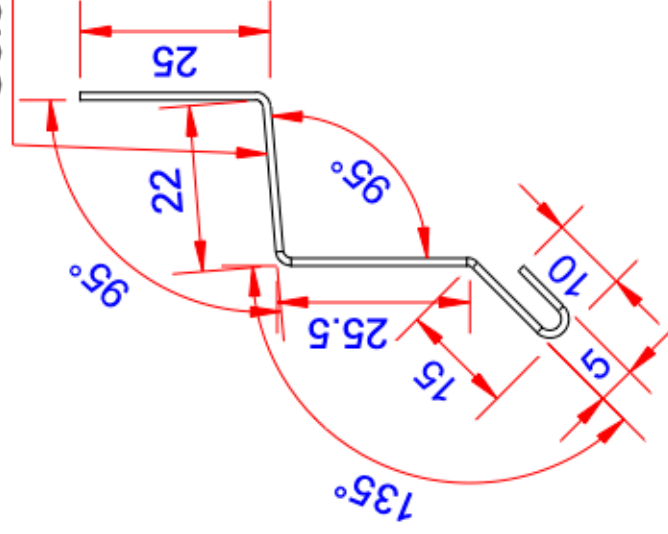

Data:	
Scale:	1:1
Material	EN AW-1060-H24
Material thickness	1.0mm.
Material length	3000 mm.
Pcs/pallet	
Pcs/box	

Farve:  
RAL 9010 Hvid

Color Side

Date	14.04.2022
NO	FPW0701-GTB