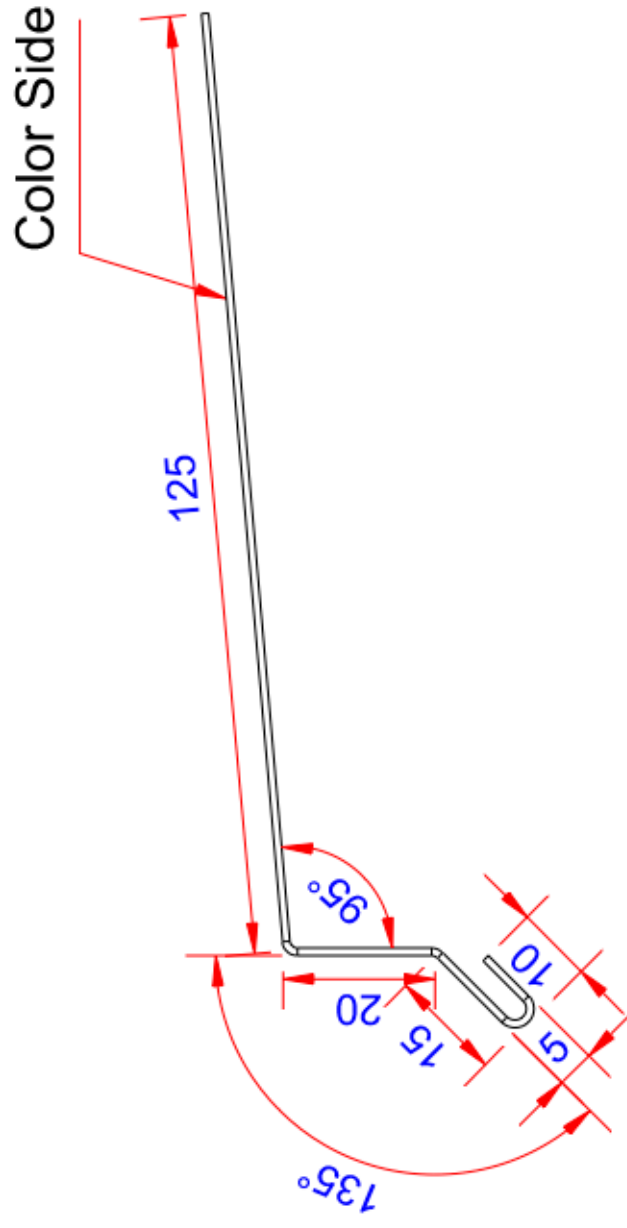

Data:	
Scale:	1:1
Material	EN AW-1060-H24
Material thickness	1.0mm.
Material length	3000 mm.
Pcs/pallet	
Pcs/box	

Farve:  
RAL 9010 Hvid

Date	28.03.2022
NO	FPW0700-GTB