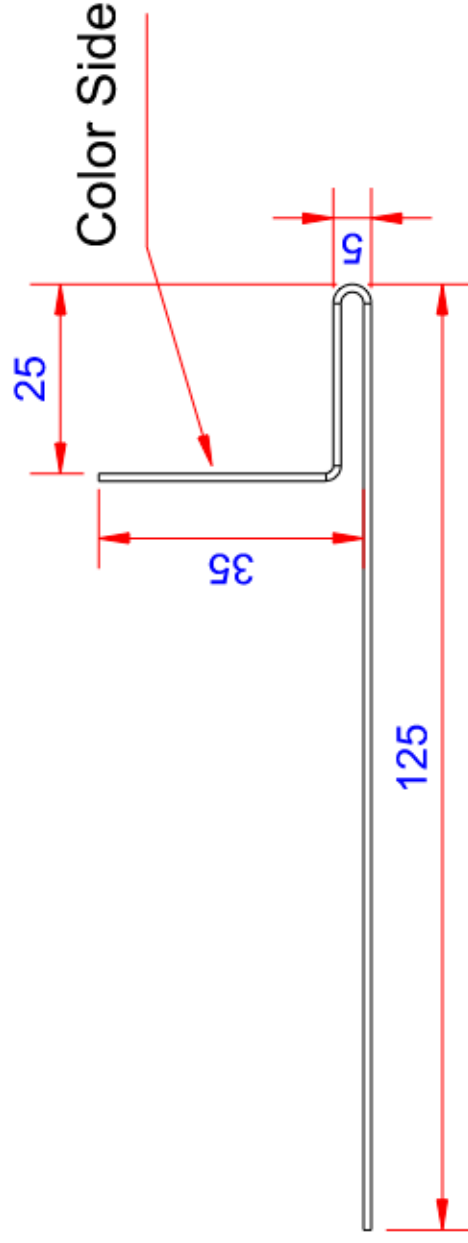

Data:	
Scale:	1:1
Material	EN AW-1060-H24
Material thickness	1.0mm.
Material length	3000 mm.
Pcs/pallet	
Pcs/box	

Farve:  
 RAL 9010 Hvid

Date	28.03.2022
NO	FPW0600-GTB