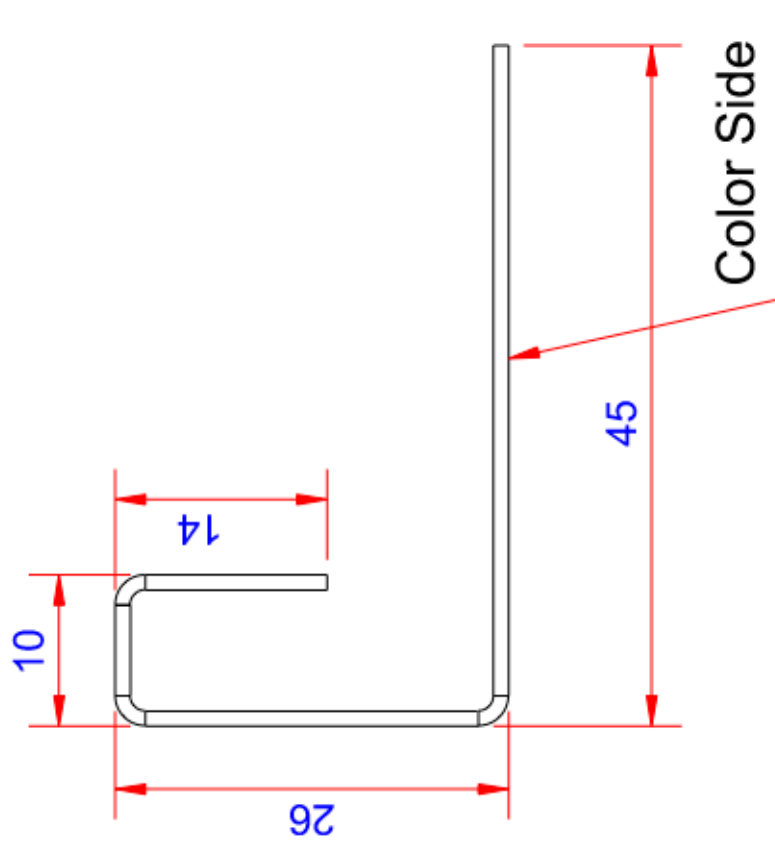

**Product:**

**Endestykke-dobbelt**

Data:	
Scale:	2:1
Material	EN AW-1060-H24
Material thickness	1.0mm.
Material length	3000 mm.
Pcs/pallet	
Pcs/box	

Farve:  
 RAL 9010 Hvid

Date	28.03.2022
NO	FPW0401-GTB